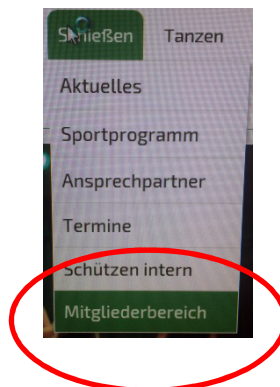

Anleitung Handhabung des Mitgliederbereiches

Anmelden: Schießen -> Schützen intern
Email-Adresse + PWD

Anmeldung zum Mitgliederbereich der Schützen

Die aktuellen Aufsichtslisten findet Ihr im Mitgliederbereich der Schützen.
Hier anmelden oder den Zugang bei joachim.gruenert@tv-altbach.de beantragen:
(Die Zugangsdaten unserer alten HP sind nicht mehr gültig!)

Ihre EMail-Adresse:

Ihr Passwort:

Nochmal auf Schützen gehen, es erscheint ein neuer Reiter
Schießen -> Mitgliederbereich

Abmelden nicht vergessen!!!
Wieder auf Schützen -> Schützen intern

Anmeldung zum Mitgliederbereich der Schützen

Die aktuellen Aufsichtslisten findet Ihr im Mitgliederbereich der Schützen.
Hier anmelden oder den Zugang bei joachim.gruenert@tv-altbach.de beantragen:
(Die Zugangsdaten unserer alten HP sind nicht mehr gültig!)

Hallo Joachim Grünert!

[Um Ihre gespeicherten Daten zu ändern, klicken Sie bitte hier!](#)

[Um sich wieder abzumelden, klicken Sie bitte hier!](#)